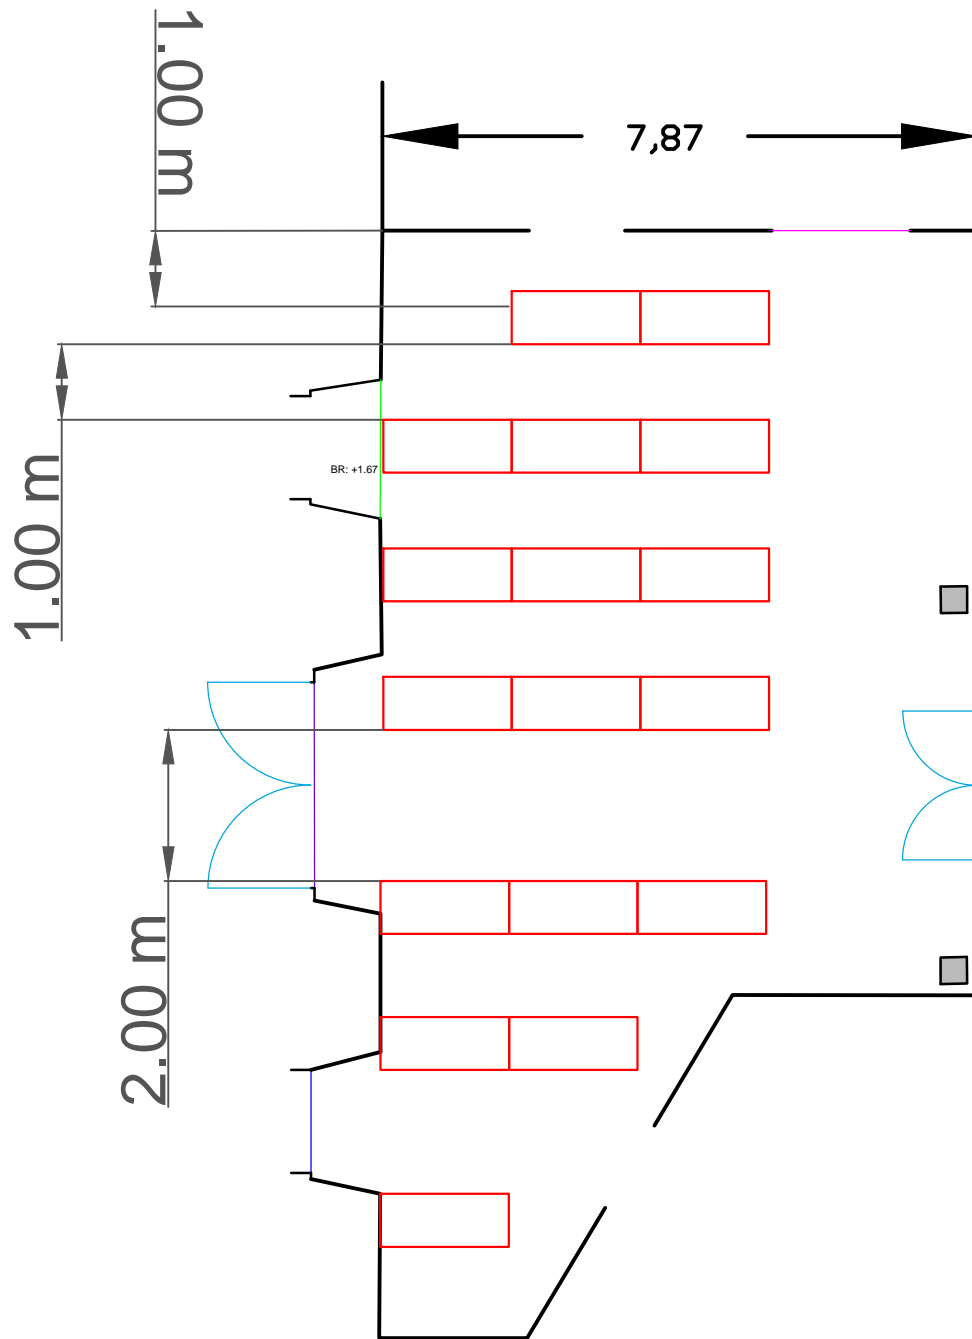

# Bankettbestuhlung im Foyer 102 Plätze

Wangen a/Aare

Salzhaus 1:100  
Bankett-Bestuhlung Foyer

GEZ.	03.02.14	Gne
NACHTR.		
NACHTR.		
NACHTR.		